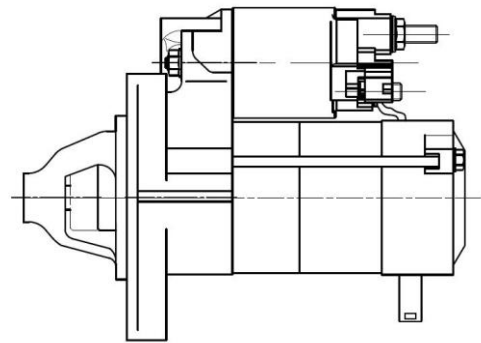

г. Санкт-Петербург

26.04.22

Уважаемые Партнеры!

С 29 апреля STARTVOLT начинает поставки новых стартеров для следующих автомобилей:

- Mazda 3 BL (08-) 1.6i
- Toyota Vitz (99-)/FunCargo (99-)/Platz (00-)/Yaris (99-) 1.3i/1.5i
- Nissan Almera N16 (00-)/Primera P12 (02-) 1.5i/1.8i
- Nissan X-Trail T32 (14-)/Teana L33 (14-) 2.5i

Уникальные преимущества стартеров STARTVOLT

- Расширенная гарантия – 2 года с момента продажи
- Полностью автоматическая сборка при производстве
- 100%-ный пооперационный контроль качества
- Полная аутентичность оригинальным изделиям по выходным характеристикам, посадочным размерам и комплектующим
- Выходная проверка всех производимых стартеров на специализированном профессиональном оборудовании D&V
- В комплект каждого стартера входит Индивидуальный технический паспорт, отражающий все реальные выходные характеристики
- Расширенная идентификация: для удобства специализированных сервисных станций приводятся номера не только OEM-номера, но и cross-reference основных аналогов – для быстрой идентификации знакомых популярных моделей.

Код	Наименование	№ по каталогу	Розница
33810	Стартер для а/м Mazda 3 BL (08-) 1.6i 1,2кВт (LSt 2504)	Z668-18-400,M000T33371,M0T33371	12720
34294	Стартер для а/м Toyota Vitz (99-) /FunCargo (99-)/Platz (00-)/Yaris (99-) 1.3i/1.5i 1кВт (LSt 1904)	28100-21030,28100-21031,28100-21030-84, DSN934,28100-21020,28100-21021,228000-8540,28100-21022	12980