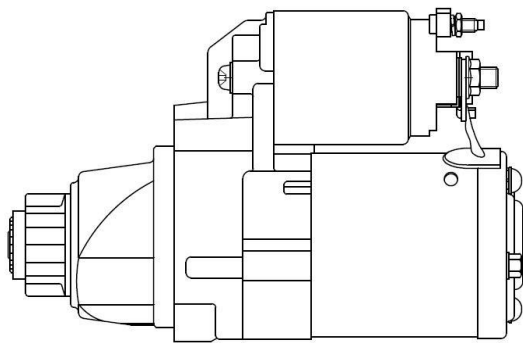

г. Санкт-Петербург

26.04.22

Уважаемые Партнеры!

С 29 апреля STARTVOLT начинает поставки новых стартеров для следующих автомобилей:

- Mazda 3 BL (08-) 1.6i
- Toyota Vitz (99-)/FunCargo (99-)/Platz (00-)/Yaris (99-) 1.3i/1.5i
- Nissan Almera N16 (00-)/Primera P12 (02-) 1.5i/1.8i
- Nissan X-Trail T32 (14-)/Teana L33 (14-) 2.5i

Уникальные преимущества стартеров STARTVOLT

- Расширенная гарантия – 2 года с момента продажи
- Полностью автоматическая сборка при производстве
- 100%-ный пооперационный контроль качества
- Полная аутентичность оригинальным изделиям по выходным характеристикам, посадочным размерам и комплектующим
- Выходная проверка всех производимых стартеров на специализированном профессиональном оборудовании D&V
- В комплект каждого стартера входит Индивидуальный технический паспорт, отражающий все реальные выходные характеристики
- Расширенная идентификация: для удобства специализированных сервисных станций приводятся номера не только OEM-номера, но и cross-reference основных аналогов – для быстрой идентификации знакомых популярных моделей.

Код	Наименование	№ по каталогу	Розница
33810	Стартер для а/м Mazda 3 BL (08-) 1.6i 1,2кВт (LSt 2504)	Z668-18-400,M000T33371,M0T33371	12720
34294	Стартер для а/м Toyota Vitz (99-) /FunCargo (99-)/Platz (00-)/Yaris (99-) 1.3i/1.5i 1кВт (LSt 1904)	28100-21030,28100-21031,28100-21030-84, DSN934,28100-21020,28100-21021,228000-8540,28100-21022	12980