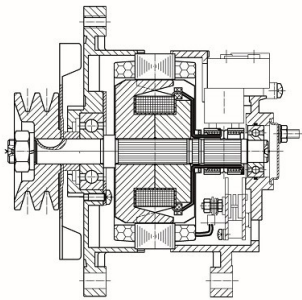

| | |
|------------------|---|
| Название: | Генератор для а/м КАМАЗ/МАЗ с дв. ЯМЗ-236/238/КамАЗ-740 (2 руч.) 50А (LG 1237) |
| ОЕМ: | Г273В1-3701000-03, Г273В1, Г273В1-03, Г273В1.3701, Г1000Б.21, ГГ273В1-3.01, Г273В1370103, 1312.3771, 1312.3771000 |
| Артикул: | LG 1237 |