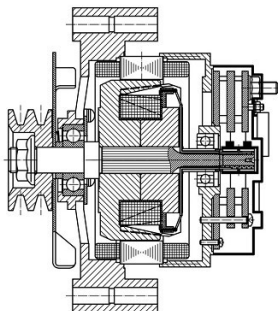

MAZ 509
MAZ 5334
MAZ 5336
MAZ 5336 KUPAVA
MAZ 5337
MAZ 5432
MAZ 5433
MAZ 5434