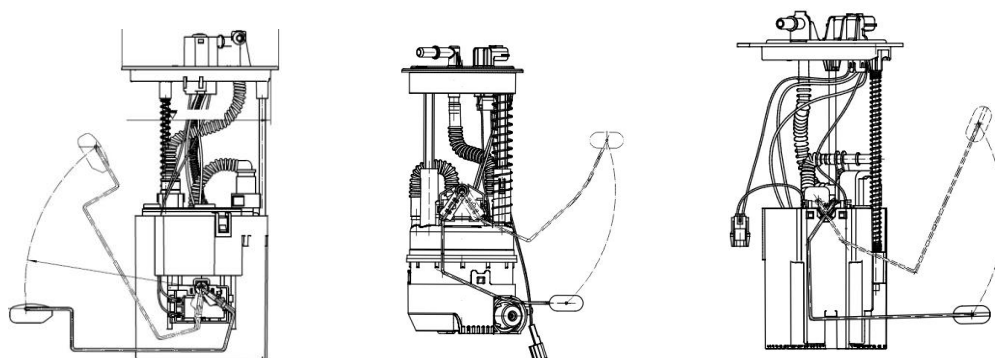

г. Санкт-Петербург

23.09.20

Уважаемые Партнеры!

Рады сообщить, что с 23 сентября 2020 года STARTVOLT расширяет ассортимент товарной группы модули топливных насосов новыми позициями для а/м Mercedes-Benz, Renault, Nissan и VAG.

ПРИМЕЧАНИЕ: Указанные товары являются потенциальными хитами продаж и рекомендованы к безотлагательному заведению в ассортимент, поскольку применяются в популярных автомобилях российского рынка.

Уникальные преимущества модулей топливного насоса STARTVOLT:

- Используются только качественные электронные компоненты
- Полностью автоматическая сборка при производстве
- Превосходят штатные аналоги по сроку службы и корректности показаний
- Увеличенная гарантия – 2 года с момента продажи

Код	№ по каталогу	Наименование	Розница
28890	17 20 254 10R	Модуль топливного насоса для а/м Renault Arkana (19-) 1.6i 4WD (SFM 0905)	6890