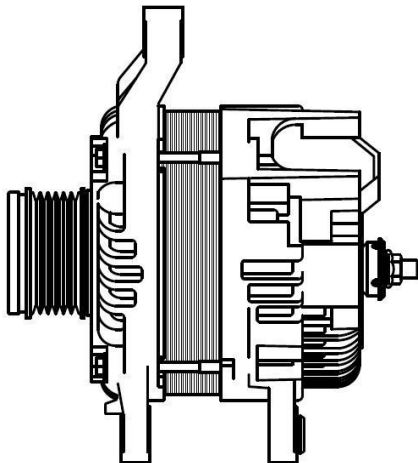

г. Санкт-Петербург

29.07.22

Уважаемые Партнеры!

С 29 июля 2022 года STARTVOLT начинает поставки новых генераторов, стартеров и комплектующих для автомобилей:

- Renault Megane II (03-) 1.6i
- Mitsubishi Outlander III (12-)/Lancer X (07-) 2.0i
- Renault Megane II (02-) 1.4i/1.6i
- Hyundai ix35 (10-)/i40 (11-) 2.0GDI
- Hyundai Santa Fe (00-)/Sonata EF (98-) 2.7i
- Renault Duster (10-) 1.5dCi
- Chery Amulet (A15) (06-) 1.6i
- Chery Amulet (A15) (08-)/Bonus (06-)/Very (06-) 1.5i
- Hyundai Tucson (15-) 1.6TGDI
- KIA Sportage I (93-) 2.0i
- VAG Tiguan (07-)/Transporter T5 (09-) 2.0TDi
- VAG Polo Sedan (10-)/Octavia A5 (04-) 1.4i/1.6i
- Mitsubishi Lancer IX (03-)/Colt V (00-) 1.3i/1.6i
- Citroen C4 (08-)/Peugeot 308 (07-) 1.4i/1.6i
- VAG Tiguan (16-)/Kodiaq (16-) 1.4TSI/2.0TSI
- Kia CEED (12-) 1.6i/Sportage (16-) 2.0i
- Chevrolet Captiva C100 (06-)/Opel Antara (06-) 3.2i
- Kia Rio (11-) 1.4i/Cerato (10-)/Hyundai Elantra (11-) 1.6i
- Hyundai Santa Fe II (06-) 2.7i