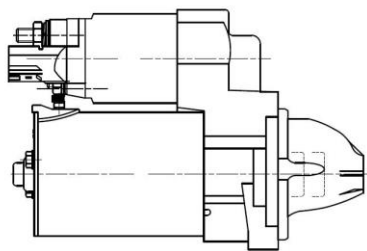

г. Санкт-Петербург

19.01.22

Уважаемые Партнеры!

С 19 января STARTVOLT начинает поставки новых стартеров и комплектующих стартера для автомобилей:

- Iveco Daily (11-) 3.0D/УАЗ Патриот 2.3JTD
- Toyota Corolla (E180) (13-) 1.6i/1.8i
- Chery Tiggo 3 (17-) 1.6i
- KIA CEED (06-)/Sportage II (04-) 2.0i
- Geely MK Cross (10-) 1.5i
- Hyundai Santa Fe II (09-)/Kia Sorento II (09-) 2.0CRDi/2.2CRDi

Примечание: Данные стартеры и комплектующие рекомендованы к безотлагательному заведению в ассортимент, поскольку применяются для популярного в России класса автомобилей.

Уникальные преимущества генераторов STARTVOLT

- Расширенная гарантия – 2 года с момента продажи
- Полностью автоматическая сборка при производстве
- 100%-ный пооперационный контроль качества
- Полная аутентичность оригинальным изделиям по выходным характеристикам, посадочным размерам и комплектующим
- Выходная проверка всех производимых стартеров на специализированном профессиональном оборудовании D&V

Код	Наименование	№ по каталогу	Розница
33175	Стартер для а/м Iveco Daily (11-) 3.0D/УАЗ Патриот 2.3JTD 2,5кВт (LSt 1620)	500059592,69502571,2994100,2995990,424987 17,500307724,504086888,504201467,97336488 EB,0 001 109 462,0 001 109 306,1516689R,МК666919	8910
33176	Стартер для а/м Toyota Corolla (E180) (13-) 1.6i/1.8i 1,2кВт (LSt 1915)	28100-0T030,28100-0T060,28100 0T030 C,0 001 107 530,0 001 107 531	6790