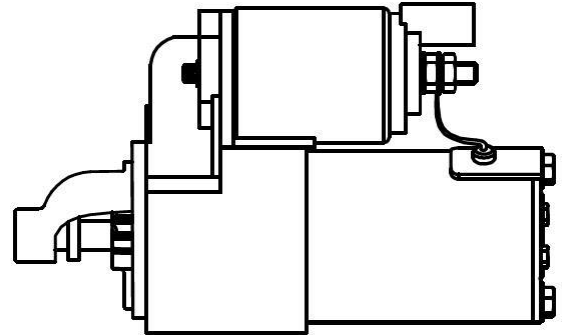

г. Санкт-Петербург

14.12.22

Уважаемые Партнеры!

С 14 декабря STARTVOLT начинает поставки нового генераторов, стартеров и их комплектующих для следующих автомобилей:

- Renault Megane II (02-)/Megane III (08-) 1.4i/1.6
- Hyundai Solaris (14-)/Creta (16-)/KIA Rio (14-) 1.4i/1.6i (с 2014 года)
- VAG Fabia (99-) 1.4i
- VAG Polo Sedan (10-)/Tiguan (07-)/Octavia A5 (14-) 1.4TSI/1.6i

Примечание: Данные генераторы и стартеры являются потенциальными хитами продаж! Поскольку применяются для популярных в России легковых автомобилей!

Уникальные преимущества генераторов и стартеров STARTVOLT

- Расширенная гарантия – 2 года с момента продажи
- Полностью автоматическая сборка при производстве
- 100%-ный пооперационный контроль качества
- Полная аутентичность оригинальным изделиям по выходным характеристикам, посадочным размерам и комплектующим
- Выходная проверка всех производимых стартеров на специализированном профессиональном оборудовании D&V
- В комплект каждого стартера входит Индивидуальный технический паспорт, отражающий все реальные выходные характеристики
- Расширенная идентификация: для удобства специализированных сервисных станций приводятся номера не только OEM-номера, но и cross-reference основных аналогов – для быстрой идентификации знакомых популярных моделей.

Код	Наименование	№ по каталогу	Розница
34501	Генератор для а/м Renault Megane II (02-)/Megane III (08-) 1.4i/1.6i 150A (LG 0919)	231000026R,8200660034,8200390676,7711497409,7711368381,439646,TG15C146	16960
35323	Привод стартера (бендикс) для а/м Fiat Ducato (06-) 2.3JTD (VCS 1603)	1 006 209 834,1 006 209 864,1 986 SE1 643	700