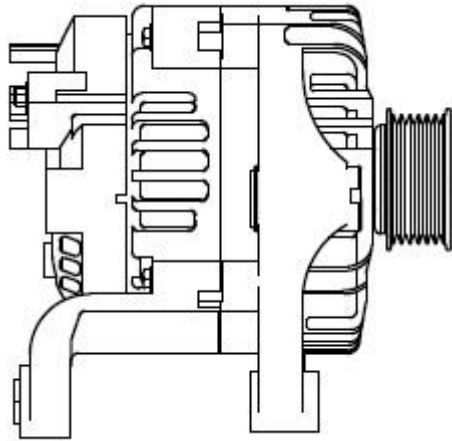

г. Санкт-Петербург

14.12.22

Уважаемые Партнеры!

С 14 декабря STARTVOLT начинает поставки нового генераторов, стартеров и их комплектующих для следующих автомобилей:

- Renault Megane II (02-)/Megane III (08-) 1.4i/1.6
- Hyundai Solaris (14-)/Creta (16-)/KIA Rio (14-) 1.4i/1.6i (с 2014 года)
- VAG Fabia (99-) 1.4i
- VAG Polo Sedan (10-)/Tiguan (07-)/Octavia A5 (14-) 1.4TSI/1.6i

Примечание: Данные генераторы и стартеры являются потенциальными хитами продаж! Поскольку применяются для популярных в России легковых автомобилей!

Уникальные преимущества генераторов и стартеров STARTVOLT

- Расширенная гарантия – 2 года с момента продажи
- Полностью автоматическая сборка при производстве
- 100%-ный пооперационный контроль качества
- Полная аутентичность оригинальным изделиям по выходным характеристикам, посадочным размерам и комплектующим
- Выходная проверка всех производимых стартеров на специализированном профессиональном оборудовании D&V
- В комплект каждого стартера входит Индивидуальный технический паспорт, отражающий все реальные выходные характеристики
- Расширенная идентификация: для удобства специализированных сервисных станций приводятся номера не только OEM-номера, но и cross-reference основных аналогов – для быстрой идентификации знакомых популярных моделей.

Код	Наименование	№ по каталогу	Розница
34501	Генератор для а/м Renault Megane II (02-)/Megane III (08-) 1.4i/1.6i 150A (LG 0919)	231000026R,8200660034,8200390676,7711497409,7711368381,439646,TG15C146	16960
35323	Привод стартера (бендикс) для а/м Fiat Ducato (06-) 2.3JTD (VCS 1603)	1 006 209 834,1 006 209 864,1 986 SE1 643	700