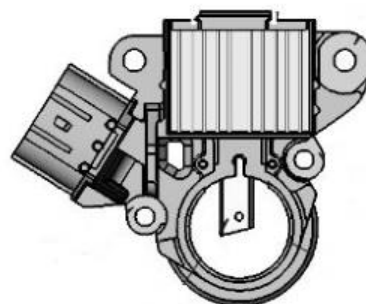

Уважаемые Партнеры!

С 13 октября 2020 года STARTVOLT начинает поставки новых комплектующих для следующих а/м:

- Лада Largus (12-)/Renault Logan (04-) (тип Mitsubishi);
- Ford Mondeo III (00-) 1.8i/2.0i;
- Ford Focus III (11-)/Mondeo IV (07-)/Fiesta (08-) 1.6i;
- Nissan X-Trail (T31) (07-) 2.0i;
- Renault/Nissan Duster (12-)/Terrano (14-) 2.0i;
- Mercedes-Benz C (W204) (06-)/E (W212) (09-) 1.8T;
- Nissan/Renault X-Trail (T31) (07-)/Koleos (08-) 2.5i;
- Toyota Corolla (E15) (06-) 1.6i