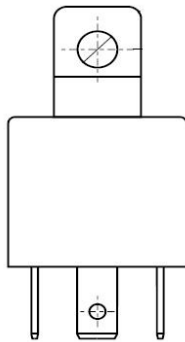

Особенности некоторых новых автомобильных реле STARTVOLT:

- Реле **SCR 0101** – пятиконтактное реле 12В 20/30А без кронштейна;
- Реле **SCR 0105** – четырехконтактное реле 12В 20А с резистором;
- Реле **SCR 0106** – пятиконтактное реле 12В 10/20А без резистора;
- Реле **SCR 0322** – четырехконтактное реле 12В 70А с кронштейном;
- Реле **SCR 0330** - четырехконтактное реле 12В 40А с кронштейном и резистором;
- Реле **SCR 0333** - четырехконтактное реле 12В 50А с кронштейном, без резистора;
- Реле **SCR 0337** - четырехконтактное реле 12В 50А без кронштейна, с резистором.