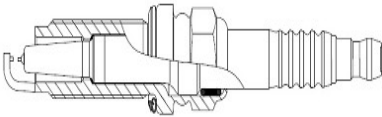

Название:	Свеча зажигания для а/м Nissan Tiida (04-)/Note E11 (06-) 1.5i Ir+Ir (VSP 1429)
ОЕМ:	22401-ED71A, FXE16HE11, 3438, S44
Артикул:	VSP 1429
Применяемость:	NISSAN TIIDA Хэтчбэк (С11)

Цена розничная:	1360

Название:	Свеча зажигания для а/м Mercedes-Benz E W124 (84-) 2.0i/2.3i/2.6i (VSP 1516)
ОЕМ:	A 002 159 57 03, A 002 159 58 03, A 002 159 78 03, A 003 159 05 03, A 003 159 24 03, A 003 159 28 03, A 003 159 36 03, A 102 159 02 03, A 102 159 11 03, 002 159 57 03, 002 159 58 03, 002 159 78 03, 003 159 05 03, 003 159 24 03, 003 159 28 03, 003 159 36 03, 102 159 02 03, 102 159 11 03, 101 000 010 AC, 2223, BPR5EFS, T 16 EPR-U
Артикул:	VSP 1516