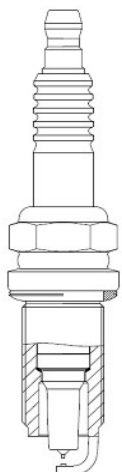

Название:	Свеча зажигания для а/м Subaru Impreza (08-) 2.0i/Tribeca (07-) 3.6i Ir+Pt (VSP 2212)
ОЕМ:	22401AA750, 7505, SILFR6C11, IKH 20 TT
Артикул:	VSP 2212
Применяемость:	SUBARU IMPREZA Hatchback (GR, GH, G3) SUBARU IMPREZA Saloon (GE, GV) SUBARU LEGACY V (BM) SUBARU LEGACY V Estate (BR) SUBARU LEGACY VI (BN, BS) SUBARU OUTBACK (BR) SUBARU OUTBACK (BS) SUBARU TRIBECA (B9)
Цена розничная:	1080