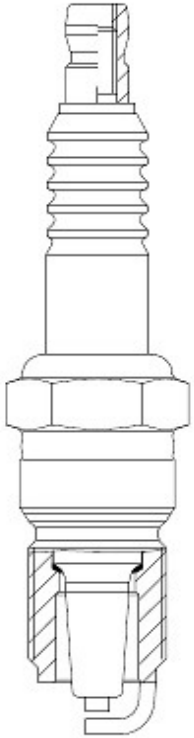

Тел./факс: (812) 336-23-93

www.startvolt.com

Почтовый адрес: 192102, г. Санкт-Петербург, а/я 210

Факт. адрес: 196627, г. Санкт-Петербург, Московское шоссе, д. 177, к.2

31.01.2025

Уважаемые Партнеры!

STARTVOLT расширяет ассортимент товарных групп: Свечи зажигания

для следующих типов автомобилей и мототехники:

Грузовики отечественные (3)

Иномарка легковая (2)

	Название:	Свеча зажигания для а/м ГАЗ ГАЗон Next с дв. ЯМЗ 534/536 EBPO-5 CNG Pt+Pt (VSP 0321)
	ОЕМ:	53404-3707015-10, YR6SII3320, 53404-3707015-11, 0242140552, DIK8IX
	Артикул:	VSP 0321
	Применяемость:	GAZ GAZON
	Цена розничная:	1810
	Название:	Свеча зажигания для а/м Kia Stinger (17-) 2.0T-GDi Ir+Pt (VSP 0821)
	ОЕМ:	1885709085, SILZKR8H9G
	Артикул:	VSP 0821
	Применяемость:	KIA STINGER (СК)
	Цена розничная:	1500
	Название:	Свеча зажигания для а/м Ford Escort VI (86-) 1.3i/Scorpio I (86-) 2.4i/2.9i (VSP 1022)
	ОЕМ:	5099766, 90098-16895, 90098-20895, 77 00 266 295, 77 00 267 140, 77 00 714 540, 816 336 Q, 79 10 24 72 04, BPR6EFS, 3623, T20EPR-U
	Артикул:	VSP 1022

Цена розничная:	315
------------------------	-----

Название:	Свеча зажигания для а/м Nissan Tiida (04-)/Note E11 (06-) 1.5i Ir+Ir (VSP 1429)
ОЕМ:	22401-ED71A, FXE16HE11, 3438, S44
Артикул:	VSP 1429
Применяемость:	NISSAN TIIDA Хэтчбэк (С11)