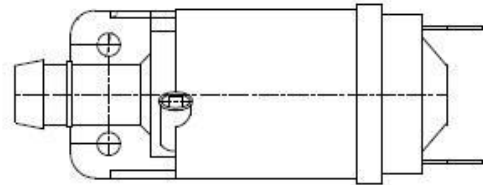

г. Санкт-Петербург

28.01.21

Уважаемые Партнеры!

С 28 января 2021 года STARTVOLT начинает поставки новых насосов омывателя для а/м:

- Лада Largus (12-)/Renault Duster (12-)
- Лада 2108-09/2121/Ока

Примечание: данные насосы омывателя рекомендованы к безотлагательному заведению в ассортимент, поскольку применяются для популярного в России класса автомобилей.

Уникальные преимущества насосов омывателя STARTVOLT

- Используется уплотнительный элемент (сальник) улучшенной конструкции
- В стыке двух элементов корпуса помимо клеевого соединения также используется ультразвуковая сварка – данное технологическое решение позволяет увеличить срок службы изделия в несколько раз
- 100%-й пооперационный контроль при сборке
- Увеличенная гарантия – 2 года с момента продажи

Код	Наименование	№ по каталогу	Розница
30679	Насос омывателя для а/м Лада Largus (12-)/Renault Duster (12-) (с задн. омыв.) (SWP 0902)	6001549444, 6434 70, 6434 75, 9641553980, 91 160 063, 93 160 293, 44 08 575, 44 10 722, 77 00 428 386, 82 00 030 639, 82 00 194 414	280
30681	Насос омывателя для а/м Лада 2108-09/2121/Ока с/о (толстый штуцер) (SWP 0108)	274373001, 2108-5208009-20	195

С уважением,
Менеджер по маркетингу STARTVOLT

Губанов А. Ю.