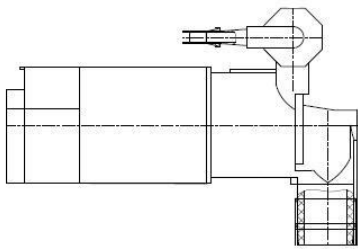

г. Санкт-Петербург

28.01.21

Уважаемые Партнеры!

С 28 января 2021 года STARTVOLT начинает поставки новых насосов омывателя для а/м:

- Лада Largus (12-)/Renault Duster (12-)
- Лада 2108-09/2121/Ока

Примечание: данные насосы омывателя рекомендованы к безотлагательному заведению в ассортимент, поскольку применяются для популярного в России класса автомобилей.

Уникальные преимущества насосов омывателя STARTVOLT

- Используется уплотнительный элемент (сальник) улучшенной конструкции
- В стыке двух элементов корпуса помимо клеевого соединения также используется ультразвуковая сварка – данное технологическое решение позволяет увеличить срок службы изделия в несколько раз
- 100%-й пооперационный контроль при сборке
- Увеличенная гарантия – 2 года с момента продажи

Код	Наименование	№ по каталогу	Розница
30679	Насос омывателя для а/м Лада Largus (12-)/Renault Duster (12-) (с задн. омыв.) (SWP 0902)	6001549444, 6434 70, 6434 75, 9641553980, 91 160 063, 93 160 293, 44 08 575, 44 10 722, 77 00 428 386, 82 00 030 639, 82 00 194 414	280
30681	Насос омывателя для а/м Лада 2108-09/2121/Ока с/о (толстый штуцер) (SWP 0108)	274373001, 2108-5208009-20	195

С уважением,
Менеджер по маркетингу STARTVOLT

Губанов А. Ю.