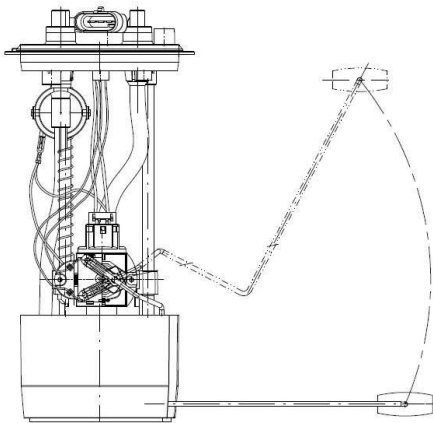

г. Санкт-Петербург

13.01.22

Уважаемые Партнеры!

Рады сообщить, что с 13 января 2022 года STARTVOLT начинает поставки двух новых топливных модулей для а/м:

- ГАЗ ГАЗель 3302/Соболь 2217 с дв. Chrysler 2.4i/УМЗ-421 2.9i
- ГАЗ ГАЗель Next (13-) с дв. A274 EvoTech 2.7i

Примечание: Данные топливные модули рекомендованы к безотлагательному заведению в ассортимент, поскольку применяются для популярного в России класса автомобилей.

Уникальные преимущества модулей топливного насоса STARTVOLT:

- Используются только качественные электронные компоненты
- Полностью автоматическая сборка при производстве
- Превосходят штатные аналоги по сроку службы и корректности показаний
- Увеличенная гарантия – 2 года с момента продажи

Код	№ по каталогу	Наименование	Розница
33713	515113910, 515.1139000-10, 515-1139010-10	Модуль топливного насоса для а/м ГАЗ с дв. Chrysler 2.4i/УМЗ-421 2.9i EBPO-3 под защёлку (SFM 0343)	4660
33712	A21R33.1139.010	Модуль топливного насоса для а/м ГАЗ ГАЗель Next (13-) с дв. A274 EvoTech 2.7i доп. провод массы (SFM 0308)	5330

С уважением,
Отдел маркетинга STARTVOLT