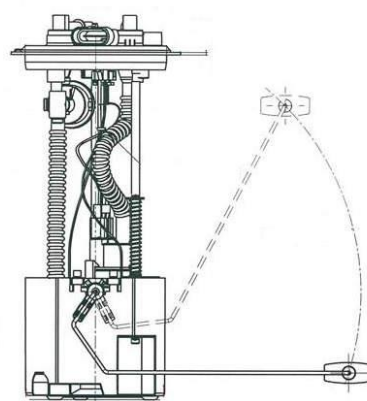

г. Санкт-Петербург

13.01.22

Уважаемые Партнеры!

Рады сообщить, что с 13 января 2022 года STARTVOLT начинает поставки двух новых топливных модулей для а/м:

- ГАЗ ГАЗель 3302/Соболь 2217 с дв. Chrysler 2.4i/УМЗ-421 2.9i
- ГАЗ ГАЗель Next (13-) с дв. A274 EvoTech 2.7i

Примечание: Данные топливные модули рекомендованы к безотлагательному заведению в ассортимент, поскольку применяются для популярного в России класса автомобилей.

Уникальные преимущества модулей топливного насоса STARTVOLT:

- Используются только качественные электронные компоненты
- Полностью автоматическая сборка при производстве
- Превосходят штатные аналоги по сроку службы и корректности показаний
- Увеличенная гарантия – 2 года с момента продажи

Код	№ по каталогу	Наименование	Розница
33713	515113910, 515.1139000-10, 515-1139010-10	Модуль топливного насоса для а/м ГАЗ с дв. Chrysler 2.4i/УМЗ-421 2.9i EBPO-3 под защёлку (SFM 0343)	4660
33712	A21R33.1139.010	Модуль топливного насоса для а/м ГАЗ ГАЗель Next (13-) с дв. A274 EvoTech 2.7i доп. провод массы (SFM 0308)	5330

С уважением,
Отдел маркетинга STARTVOLT