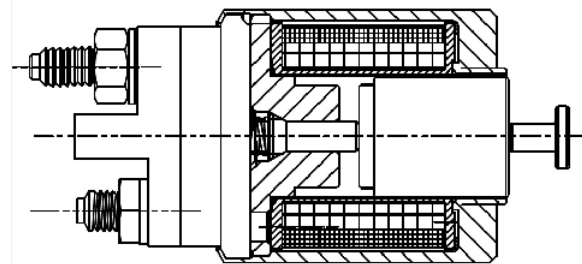

г. Санкт-Петербург

07.09.22

Уважаемые Партнеры!

С 07 сентября STARTVOLT начинает поставки новых стартеров и комплектующих для следующих автомобилей:

- Mitsubishi Lancer X (07-)/Colt VI (04-) 1.3i/1.5i
- Citroen C4 (08-)/Peugeot 308 (07-) 1.4i/1.6i
- ГАЗ ГАЗель Next (13-) с дв. Cummins ISF 2.8D 6MT

ПРИМЕЧАНИЕ: ХИТ! Данный стартер рекомендован к безотлагательному заведению в ассортимент, поскольку применяются для популярного в России класса автомобилей.