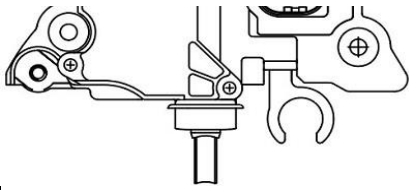

ОЕМ:	A0031542506, A0031549406, 0031542506, 0031549406, 12317531386, 12337531386, F 00M 144 138, F 00M 144 152, F 00M 145 247, F 00M 145 357, 077903803A, IB247, 1986AE0130, 1986AE0134, 31542506, 31549406
Артикул:	VRR 1506
Применяемость:	MERCEDES-BENZ C-CLASS (W203) MERCEDES-BENZ C-CLASS Coupe (CL203) MERCEDES-BENZ C-CLASS T-Model (S203) MERCEDES-BENZ CLK (C208) MERCEDES-BENZ CLK Convertible (A208) MERCEDES-BENZ CLS (C219) MERCEDES-BENZ E-CLASS (W210) MERCEDES-BENZ E-CLASS (W211) MERCEDES-BENZ E-CLASS Platform/Chassis (VF210) MERCEDES-BENZ E-CLASS T-Model (S210) MERCEDES-BENZ E-CLASS T-Model (S211) MERCEDES-BENZ S-CLASS (W220) MERCEDES-BENZ S-CLASS Coupe (C215) MERCEDES-BENZ SL (R230) MERCEDES-BENZ VIANO (W639) MINI MINI (R50, R53) MINI MINI Convertible (R52)
Цена розничная:	2570