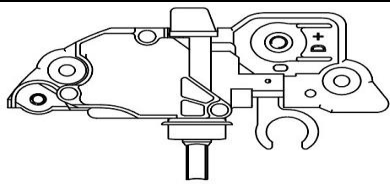

ОЕМ:	A0031542506, A0031549406, 0031542506, 0031549406, 12317531386, 12337531386, F 00M 144 138, F 00M 144 152, F 00M 145 247, F 00M 145 357, 077903803A, IB247, 1986AE0130, 1986AE0134, 31542506, 31549406
Артикул:	VRR 1506
Применяемость:	MERCEDES-BENZ C-CLASS (W203) MERCEDES-BENZ C-CLASS Coupe (CL203) MERCEDES-BENZ C-CLASS T-Model (S203) MERCEDES-BENZ CLK (C208) MERCEDES-BENZ CLK Convertible (A208) MERCEDES-BENZ CLS (C219) MERCEDES-BENZ E-CLASS (W210) MERCEDES-BENZ E-CLASS (W211) MERCEDES-BENZ E-CLASS Platform/Chassis (VF210) MERCEDES-BENZ E-CLASS T-Model (S210) MERCEDES-BENZ E-CLASS T-Model (S211) MERCEDES-BENZ S-CLASS (W220) MERCEDES-BENZ S-CLASS Coupe (C215) MERCEDES-BENZ SL (R230) MERCEDES-BENZ VIANO (W639) MINI MINI (R50, R53) MINI MINI Convertible (R52)
Цена розничная:	2570