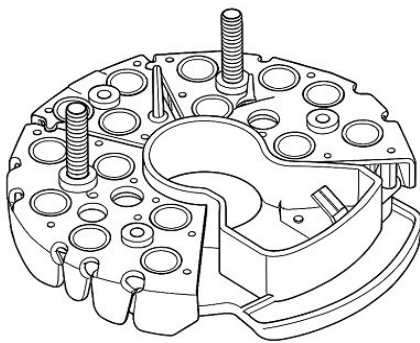

Применяемость:

ISUZU ELF
ISUZU ELF (NKR6_)
ISUZU ELF (NKR7_)
ISUZU ELF (NPR6_)
ISUZU ELF (NPR7_)
ISUZU ELF MK 6
ISUZU ELF Platform/Chassis (NKR7_, NKS7_, NHR6_, NKR6_, NPR_6)
ISUZU ELF Platform/Chassis (NKR8_, NKQ8_)
ISUZU ELF Van (NHR6_, NKR6_, NKR7_, NKS7_)
ISUZU N (4th Generation)
ISUZU N (5th Generation)
ISUZU N (6th Generation)

Цена розничная:

19600

Название:

Мост диодный ген. для а/м Scania 5 (P-ser.) (04-) с дв. DC11/DC12/DC13 (12 диодов, без тахом.) (VDB 2802)

ОЕМ:

1127320374, 1127320550, 01320547, 1320547, 81261090008, 0001545416, A0001545416, 424968, IBR550, 1698762

Артикул:

VDB 2802

Применяемость:

MERCEDES-BENZ AXOR
SCANIA 3 - series bus
SCANIA G I
SCANIA G II
SCANIA P I
SCANIA P II
SCANIA R I
SCANIA R II
SCANIA TOURING

Цена розничная:

3790

Название:

Мост диодный ген. для а/м Scania 5 (P-ser.) (04-) с дв. DC11/DC12/DC13 (12 диодов, под тахом.) (VDB 2804)

ОЕМ:

1127320973, 01319100, 81261090023, 0011540816, A0011540816, IBR973, 3097306

Артикул:

VDB 2804