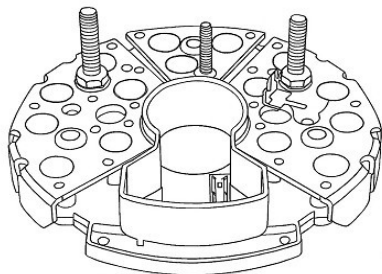

Применяемость:

MERCEDES-BENZ AXOR
MERCEDES-BENZ FPN (FlatNose)
MERCEDES-BENZ LK/LN2
MERCEDES-BENZ MK
MERCEDES-BENZ SK
RENAULT TRUCKS Ares
RENAULT TRUCKS Iliade
RENAULT TRUCKS Tracer
SCANIA 3 - series bus
SCANIA 4 - series
SCANIA G I
SCANIA G II
SCANIA P I
SCANIA P II
SCANIA R I
SCANIA R II
SCANIA TOURING
VOLVO 8700
VOLVO 9700
VOLVO 9900

Цена розничная:

3520

Название:

Реле втягивающее стартера для с/т МКСМ
800/UNC/Балканкар (VSR 0741)

ОЕМ:

69185771, 933253, 9142722, 443115144722,
447115144722, 9144722

Артикул:

VSR 0741

Применяемость:

Цена розничная:

2710

Во вложении метрические данные, перечень OEM и Кросс номеров и прайс.

С уважением,

Отдел маркетинга УК "Карвиль"