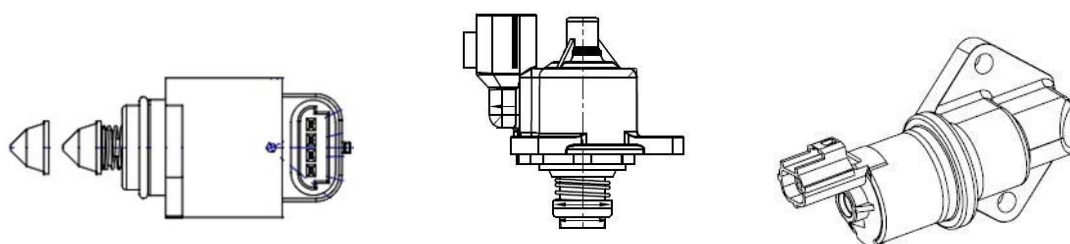

**Уникальные преимущества регуляторов холостого хода STARTVOLT**

- Полная аутентичность оригинальным изделиям в плане выходных характеристики и посадочных размеров.
- Наконечник регулятора изготовлен полностью из металла
- 100%-ный пооперационный контроль при производстве
- Расширенная гарантия – 2 года с момента продажи