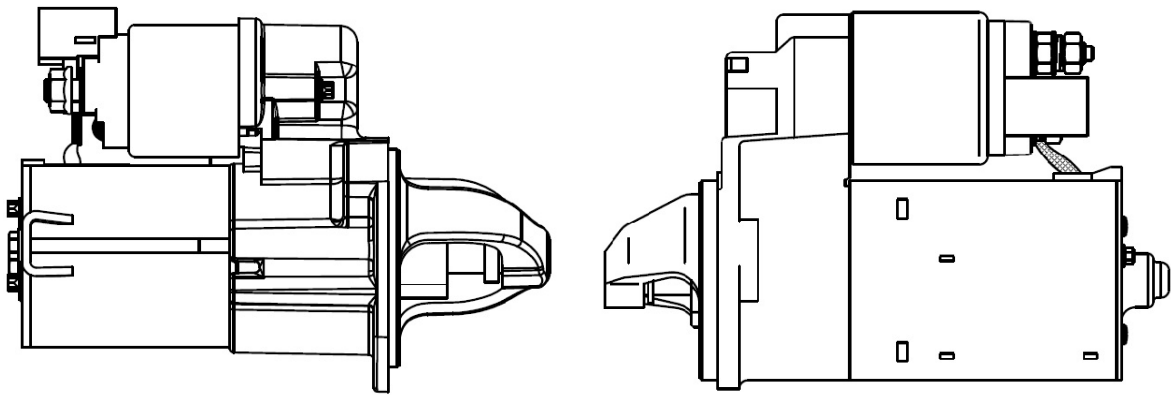

г. Санкт-Петербург

01.09.22

Уважаемые Партнеры!

С 1 сентября STARTVOLT начинает поставки новых стартеров и комплектующих к ним для следующих автомобилей:

- Hyundai Solaris (10-)/KIA Rio (11-) 1.4i/1.6i (с 2012 года)
- Fiat Albea (03-)/Doblo (05-) 1.4i
- VAG 80 (86-)/100 (86-) 2.0i
- VAG Transporter T5 (03-)/Multivan V (03-) 1.9TDI
- Toyota Corolla E110 (95-)/Avensis (97-) 1.6i
- Toyota Corolla E150 (06-)/Rav 4 A30 (08-) 1.6i/2.0i

Уникальные преимущества стартеров STARTVOLT

- Расширенная гарантия – 2 года с момента продажи
- Полностью автоматическая сборка при производстве
- 100%-ный пооперационный контроль качества
- Полная аутентичность оригинальным изделиям по выходным характеристикам, посадочным размерам и комплектующим
- Выходная проверка всех производимых стартеров на специализированном профессиональном оборудовании D&V
- В комплект каждого стартера входит Индивидуальный технический паспорт, отражающий все реальные выходные характеристики
- Расширенная идентификация: для удобства специализированных сервисных станций приводятся номера не только OEM-номера, но и cross-reference основных аналогов – для быстрой идентификации знакомых популярных моделей.