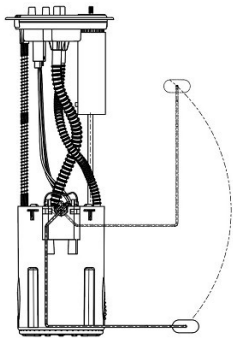

Название: Модуль топл. насоса для а/м Fiat Ducato (06-) 2.3D (бак 60л., без автоном. отопит.) (SFM 1612)
ОЕМ: K1349649080, K1367985080, K1395402080, K1398861080, 1349649080, 1367985080, 1395402080, 1398861080
Артикул: SFM 1612
Применяемость: FIAT DUCATO Bus (250_)
FIAT DUCATO Platform/Chassis (250_)
FIAT DUCATO Van (250_)
Цена розничная: 14100