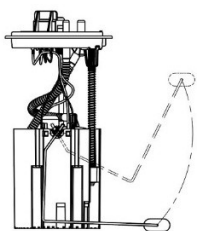

Название: Модуль топл. насоса для а/м BMW 5 (E60) 2.0D/3.0D (SFM 2623)
ОЕМ: 16117373472, 16146765822, 6 765 848, 7 373 472
Артикул: SFM 2623
Применяемость: BMW 5 (E60)
BMW 5 Touring (E61)
BMW 6 (E63)
BMW 6 Convertible (E64)
Цена розничная: 18350

Название: Стартер для а/м Land Rover Range Rover Evoque (11-)/Discovery Sport (14-) 2.2D 2кВт (LSt 1052)
ОЕМ: EJ32-11001-AB, EJ32-11001-AC, EJ32-11001-AD, LR047573, LR065819, LR084922, DSN1365, 438000-0820, 438000-0821, 438000-0822
Артикул: LSt 1052
Применяемость: LAND ROVER DISCOVERY SPORT (L550)
LAND ROVER RANGE ROVER EVOQUE (L538)
Цена розничная: 33550