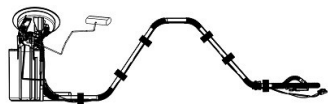

Во вложении метрические данные, перечень OEM номеров и прайс.

С уважением,
Отдел маркетинга УК "Карвиль"