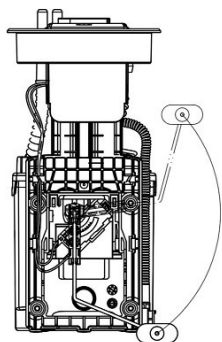

Название: Модуль топл. насоса для а/м Opel Meriva B (10-) 1.4T (SFM 2104)
ОЕМ: 13268622, 815187
Артикул: SFM 2104
Применяемость: OPEL MERIVA B MPV (S10)
Цена розничная: 21700