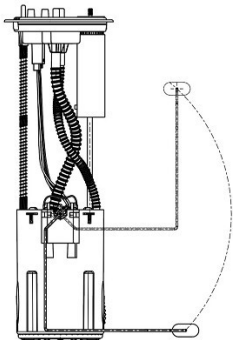

Название: Модуль топл. насоса для а/м VAG Transporter T5 (03-) 1.9TDI/2.5TDI (без доп. сист. отоп.) (SFM 1822)
ОЕМ: 7E0 919 088, 2503341, 7H0919088
Артикул: SFM 1822
Применяемость: VW TRANSPORTER T5 Bus (7HB, 7HJ, 7EB, 7EJ) |
TRANSPORTER / CARAVELLE
VW TRANSPORTER T5 Platform/Chassis (7JD, 7JE, 7JL, 7JY, 7JZ, 7F)
VW TRANSPORTER T5 Van (7HA, 7HH, 7EA, 7EH)
Цена розничная: 7300