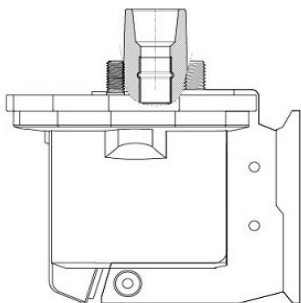

Применяемость: GREAT WALL HOVER H3
GREAT WALL HOVER H3 | HAVAL H3

Цена розничная: 1900

Название: Насос омывателя для а/м Ford Focus II (03-)/Mondeo IV (07-) (без задн. омыв.) (SWP 1080)
1231599, 1 357 105, 1S71-17K624-DC, 1S71-17K624-DD, 4222060, 4688855, 3000133, 3022889, 72026869, 4048375, 4048588, 4660360, 4660361, 13571056, 13671056, 89411436130, 4688856, 4688857, 4810785, 4814350, E52878, M43106, RW23831, RW23831A, 000 984 01 00, 006 997 06 92, 007 997 20 92, 116 997 83 92, A CT1169977092, A CT1179972392, A0009840100, A0069970692, A0079972092, A1169978392, CT1169977092, CT1179972392, 00 23 245 089, 00 23 255 089, 50 00 043 148, 50 00 044 717, 50 00 048 930, 50 00 592 731, 30663138, 30699953, 31 349 235, 950811, V1090773, V1091098

ОЕМ:

Артикул: SWP 1080

Применяемость: FORD FOCUS II Convertible
FORD FOCUS II Saloon (DB_, FCH, DH)
FORD MONDEO III Saloon (B4Y)
FORD MONDEO IV (BA7)
FORD MONDEO IV Saloon (BA7)
VOLVO C70 II Convertible (542)
VOLVO S40 II (544)
VOLVO S60 I (384)
VOLVO S80 I (184)
VOLVO S80 II (124)

Цена розничная: 875

Название: Стеклоочиститель в сборе для а/м Nissan Almera (G15) (12-) (VWA 14002)

ОЕМ: 28810-4AA0A, 28841-4AA0A

Артикул: VWA 14002