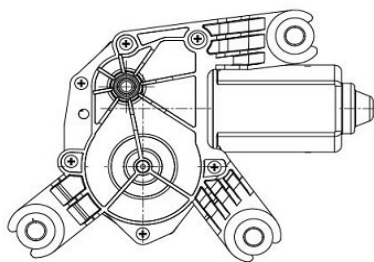

Применяемость:

OPEL ADAM (M13)
OPEL CORSA C Hatchback Van (X01)
OPEL CORSA D (S07)
OPEL CORSA D Hatchback Van (S07)
OPEL CORSA E (X15)
OPEL CORSA E Hatchback Van (X15)
OPEL CORSA F (P2JO)
VAUXHALL ADAM (M13)
VAUXHALL CORSA Mk III (D) (S07)
VAUXHALL CORSA Mk IV (E) (X15)
VAUXHALL CORSA Mk V (F)
VAUXHALL CORSAVAN Mk III (D) Hatchback Van (S07)
VAUXHALL CORSAVAN Mk IV (E) Hatchback Van (X15)
VAUXHALL ZAFIRA Mk II (B) (A05)

Цена розничная:

9400

Название:

Моторерудктор стеклооч. для а/м Hyundai Creta (16-)
(задн.) (VWB 0842)

ОЕМ:

98700-C9000

Артикул:

VWB 0842

Применяемость:

HYUNDAI CRETA

Цена розничная:

11900

Название:

Моторерудктор стеклооч. для а/м Opel Astra G (98-)
(задн.) (VWB 2106)

ОЕМ:

1273055, 1273077, 90559444, 90559440