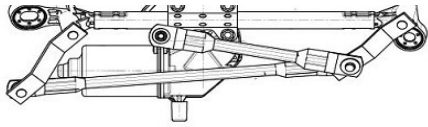

### Уважаемые Партнеры!

STARTVOLT расширяет ассортимент товарных групп: Трапеции стеклоочистителя для следующих типов автомобилей:  
Легковые (отечественные) (1)

	<p><b>Название:</b> Генератор для а/м BMW 3 E46 (98-) 1.9i 70A (LG 2654) <b>ОЕМ:</b> 12 31 1 435 427, 12 31 1 435 428, 12 31 7 509 097, 12 31 7 509 112, 7509097, 7509112, 0123315022, 0123315023 <b>Артикул:</b> LG 2654</p>
	<p><b>Применяемость:</b> BMW 3 (E46) BMW 3 Compact (E36) BMW 3 Coupe (E46) BMW 3 Touring (E46)</p>
	<p><b>Цена розничная:</b> 18400</p>
	<p><b>Название:</b> Генератор для а/м Mazda 6 GJ (12-) 2.0i/2.5i/CX-5 (15-) 2.5i/3 BM (13-) 1.5i (с рекупер.) 150A (LG 2510) <b>ОЕМ:</b> PY1C-18-300-R00, A002TX9091, A2TX9091, PY1C18300, 0 986 UR6 249 <b>Артикул:</b> LG 2510</p>
	<p><b>Применяемость:</b> MAZDA 2 Hatchback (DL, DJ) MAZDA 3 (BM, BN) MAZDA 3 Saloon (BM_, BN_) MAZDA 6 Estate (GJ, GL) MAZDA 6 Saloon (GJ, GL) MAZDA CX-3 (DK) MAZDA CX-5 (KE, GH) MAZDA MX-5 IV (ND_)</p>
	<p><b>Цена розничная:</b> 29950</p>
	<p><b>Название:</b> Стеклоочиститель в сборе для а/м Opel Corsa D (06-) (VWA 05057) <b>ОЕМ:</b> 1270814, 1272127, 13182340, 13432685, 13432686, 36754612, 367546129 <b>Артикул:</b> VWA 05057</p>
	<p><b>Применяемость:</b> OPEL CORSA D (S07)</p>