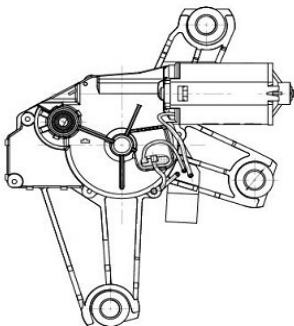

Применяемость: MITSUBISHI LANCER VIII (CY_A, CZ_A)
MITSUBISHI LANCER VIII Sportback (CX_A)

Цена розничная: 6100

Во вложении метрические данные, перечень OEM номеров и прайс.

С уважением,