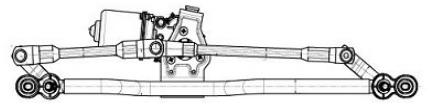

Название: Трапеция стеклооч. для а/м Renault Symbol (98-) (VWA 0918)
ОЕМ: 7701052155
Артикул: VWA 0918

Применяемость: RENAULT CLIO II (BB_, CB_)
RENAULT CLIO II Hatchback Van (SB0/1/2_)
RENAULT THALIA I (LB_) | CLIO SYMBOL
RENAULT THALIA II (LU_) | SYMBOL

Цена розничная: 10800