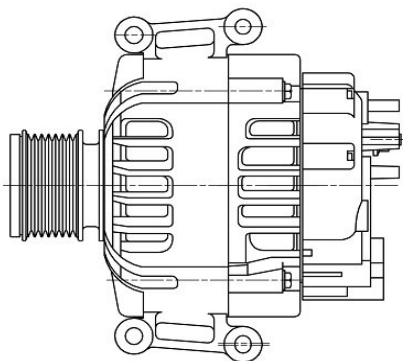

**ОЕМ:**

03C 903 025 F, 0124525200, 0124525220, 0124525223, 0124525544

**Артикул:**

LG 1717

**Применяемость:**

AUDI A1 (8X1, 8XK)  
AUDI A1 Sportback (8XA, 8XF)  
AUDI A3 (8P1)  
AUDI A3 Convertible (8P7)  
AUDI A3 Sportback (8PA)  
SEAT ALTEA (5P1)  
SEAT ALTEA XL (5P5, 5P8)  
SEAT IBIZA IV (6J5, 6P1)  
SEAT IBIZA IV SC (6J1, 6P5)  
SEAT IBIZA IV ST (6J8, 6P8)  
SEAT LEON (1P1)  
SEAT TOLEDO IV (KG3)  
SKODA FABIA II (542)  
SKODA FABIA II Combi (545)  
SKODA RAPID (NH3, NK3, NK6)  
SKODA RAPID Spaceback (NH1)  
SKODA ROOMSTER (5J7)  
SKODA ROOMSTER Praktik (5J)  
VW BEETLE (5C1, 5C2)  
VW BEETLE Convertible (5C7, 5C8)  
VW CADDY III Box Body/MPV (2KA, 2KH, 2CA, 2CH)  
VW CADDY III MPV (2KB, 2KJ, 2CB, 2CJ)  
VW GOLF PLUS V (5M1, 521)  
VW GOLF PLUS Van (521)  
VW GOLF VAN VI Variant (AJ5)  
VW GOLF VI (5K1)  
VW GOLF VI Convertible (517)  
VW GOLF VI Van (5K1)  
VW GOLF VI Variant (AJ5)  
VW JETTA IV (162, 163, AV3, AV2)  
VW POLO V (6R1, 6C1)  
VW POLO V Hatchback Van (6R1, 6C1)  
VW TOURAN (1T3)  
VW TOURAN Box Body/MPV (1T3)