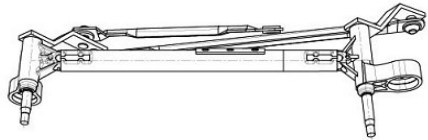

Название: Стеклоочиститель в сборе для а/м Renault Symbol (98-) (VWA 09006)
ОЕМ: 7701050279, 77 01 207 956, 77 01 070 621, 82 00 700 005
Артикул: VWA 09006

Применяемость: RENAULT CLIO II (BB_, CB_)
RENAULT CLIO II Hatchback Van (SB0/1/2_)
RENAULT THALIA I (LB_) | CLIO SYMBOL
RENAULT THALIA II (LU_) | SYMBOL

Цена розничная: 15050