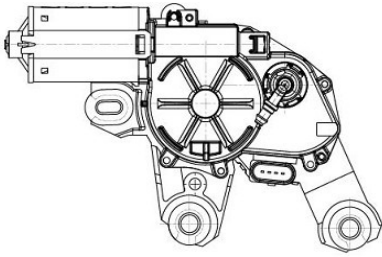

Применяемость: LADA OKA (1111_)

Цена розничная: 4000

Название: Моторердуктор стеклооч. для а/м Hyundai H-100 Porter (93-) (VWF 08901)

ОЕМ: 981004F000, 9811143350, 981104F100, 9811143400, 981104F000, 981114B500

Артикул: VWF 08901