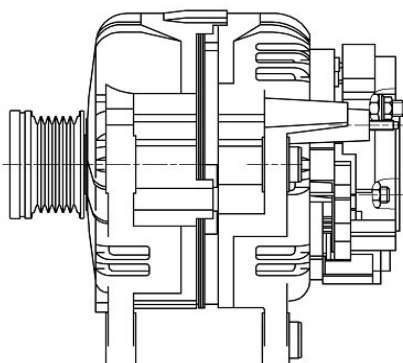

Артикул:

SC 1500

Применяемость:

MERCEDES-BENZ 124 Saloon (W124)
MERCEDES-BENZ E-CLASS (W124)
MERCEDES-BENZ S-CLASS (W140)
MERCEDES-BENZ S-CLASS Coupe (C140)
MERCEDES-BENZ SL (R107)
MERCEDES-BENZ SL (R129)

Цена розничная:

2040

Название:

Катушка зажигания для а/м Great Wall Hover H3 (10-) 2.0T (SC 2711)

ОЕМ:

SMW251371

Артикул:

SC 2711