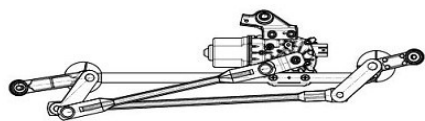

Применяемость: AUDI A1 (8X1, 8XK)
AUDI A1 Sportback (8XA, 8XF)
AUDI A6 Allroad C7 (4GH, 4GJ)
AUDI A6 C5 (4B2, 4B4)
AUDI A6 C6 (4F2)
AUDI A6 C6 Avant (4F5)
AUDI A6 C7 (4G2, 4GC)
AUDI A6 C7 Avant (4G5, 4GD)
AUDI Q3 (8UB, 8UG)
PORSCHE CAYENNE (92A)

Цена розничная: 9400

Название: Моторерудктор стеклооч. для а/м Citroen Berlingo (96-)/Peugeot Partner (96-) (задн.) (VWB 2001)
ОЕМ: 6405 N4, 96 474 555
Артикул: VWB 2001