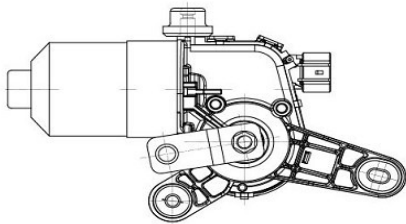

Применяемость: JAC N350
Sollers Argo

Цена розничная: 6900

Название: Датчик масс.расх.воздуха для а/м Ford Mondeo II (96-) 1.8i/Galaxy (97-) 2.3i (VS-MF 1006)

ОЕМ: F5RZ-12B579-BARM, 6848047, 93BB-12B579-BA, F5RZ12B579B

Артикул: VS-MF 1006

Применяемость:

FORD ESCORT CLASSIC (AAL, ABL)
FORD ESCORT CLASSIC Turnier (ANL)
FORD ESCORT VI (GAL, AAL, ABL)
FORD ESCORT VI Convertible (ALL)
FORD ESCORT VI Estate Van (AVL)
FORD ESCORT VI Saloon (GAL, AFL)
FORD ESCORT VI Turnier (GAL, ANL)
FORD GALAXY I (WGR)
FORD GALAXY MK I VAN (WGR)
FORD MONDEO I (GBP)
FORD MONDEO I Saloon (GBP)
FORD MONDEO I Turnier (BNP)
FORD MONDEO II (BAP)
FORD MONDEO II Saloon (BFP)
FORD MONDEO II Turnier (BNP)
FORD PUMA (EC_)
FORD SCORPIO II (GFR, GGR)
FORD SCORPIO II Turnier (GNR, GGR)
FORD TRANSIT Bus (E_ _)
FORD TRANSIT Platform/Chassis (E_ _)
FORD TRANSIT TOURNEO Bus
FORD TRANSIT Van (E_ _)
FORD USA CONTOUR

Цена розничная: 6900

Название: Датчик масс.расх.воздуха для а/м Mitsubishi Outlander I (03-) 2.0i (VS-MF 1101)

ОЕМ: MD336481

Артикул: VS-MF 1101