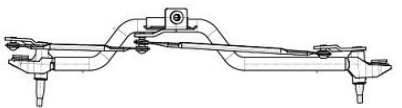

Название: Моторедуктор стеклооч. для а/м Opel Corsa D (06-) (задн.) (VWB 0501)
ОЕМ: 1273088, 13 163 029
Артикул: VWB 0501