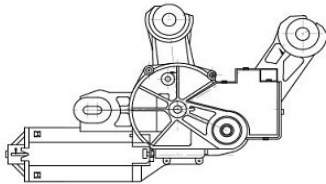

**Цена розничная:** 4000

**Название:** Моторердуктор стеклооч. для а/м Hyundai H-100 Porter (93-) (VWF 08901)

**ОЕМ:** 981004F000, 9811143350, 981104F100, 9811143400, 981104F000, 981114B500

**Артикул:** VWF 08901