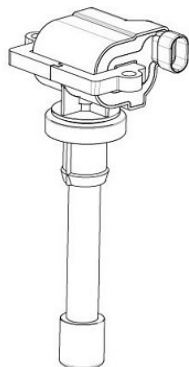

Применяемость: NISSAN ALMERA (N17)
NISSAN BLUEBIRD SYLPHY II (G11) | ALMERA

Цена розничная: 26900

Название: Трапеция стеклооч. для а/м Nissan Almera (G15) (12-) (VWA 1402)

ОЕМ: 28840-4AA0A, 28841-4AA0A, 288004AA0A

Артикул: VWA 1402

Применяемость: NISSAN ALMERA (N17)
NISSAN BLUEBIRD SYLPHY II (G11) | ALMERA

Цена розничная: 2530