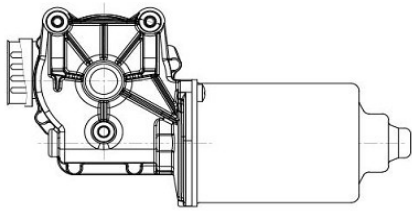

**Цена розничная:**

9800

**Название:**Моторерудктор стеклооч. для а/м Sollers Argo (22-)/JAC  
N35 (19-) (VWF 2705)**ОЕМ:**

5205110W5000

**Артикул:**

VWF 2705

**Применяемость:** JAC N350  
Sollers Argo

**Цена розничная:** 6900