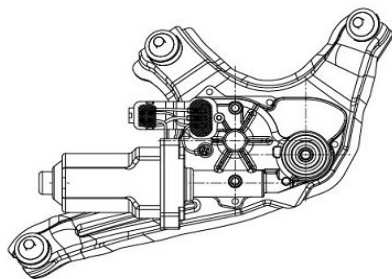

**Цена розничная:**

11900

**Название:**Моторерудктор стеклооч. для а/м Opel Astra G (98-)  
(задн.) (VWB 2106)**ОЕМ:**

1273055, 1273077, 90559444, 90559440

**Артикул:**

VWB 2106

**Применяемость:**

OPEL ASTRA G CLASSIC (T98)  
OPEL ASTRA G Coupe (T98)  
OPEL ASTRA G Estate (T98)  
OPEL ASTRA G Hatchback (T98)  
OPEL ASTRA G Saloon (T98)