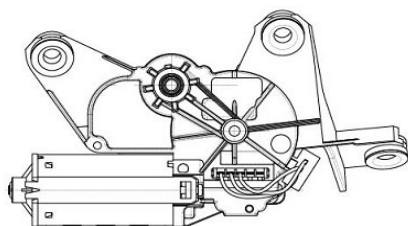

**Цена розничная:**

8150

**Название:**Моторерудктор стеклооч. для а/м Jaecoo J7 (23-) (перед.)  
(VWF 2127)**ОЕМ:**

608000269AA

**Артикул:**

VWF 2127

**Применяемость:**

JAECOO J7