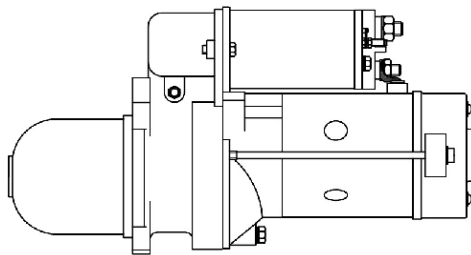

г. Санкт-Петербург

21.12.22

Уважаемые Партнеры!

С 21 декабря STARTVOLT начинает поставки новых стартеров и генераторов для следующих автомобилей:

- КАМАЗ 4308/Faw/Higer/Dong Feng с дв. Cummins 4BT/6BT
- Honda CR-V (06-)/Accord (08-) 2.4i
- VAG Transporter T4 (90-) 1.9D/Passat (B3/B4) (88-) 1.8i
- BMW 3 F30 (11-)/5 F10 (09-)/X1 E84 (09-) 2.0i

Уникальные преимущества генераторов и стартеров STARTVOLT

- Расширенная гарантия – 2 года с момента продажи
- Полностью автоматическая сборка при производстве
- 100%-ный пооперационный контроль качества
- Полная аутентичность оригинальным изделиям по выходным характеристикам, посадочным размерам и комплектующим
- Выходная проверка всех производимых генераторов и стартеров на специализированном профессиональном оборудовании D&V
- В комплект каждого генератора и стартера входит Индивидуальный технический паспорт, отражающий все реальные выходные характеристики
- Расширенная идентификация: для удобства специализированных сервисных станций приводятся номера не только OEM-номера, но и cross-reference основных аналогов – для быстрой идентификации знакомых популярных моделей.

Код	Наименование	№ по каталогу	Розница
36210	Стартер для а/м КАМАЗ 4308/Faw/Higer/Dong Feng с дв. Cummins 4BT/6BT 24В 4кВт (LSt 0725)	323911, 3604677, 3604677PX, 3604677RX, 3675204RX, 367520RX, 3904057, 3909914, 3918377, 3918378, 3926932, 3926932R, 3926932RX, C3918377, C4935789, AZF4594, 11.131.359, IMS301359, IS1140, 0986023450	13800
36224	Стартер для а/м Honda CR-V (06-)/Accord (08-) 2.4i 1,6кВт (LSt 2310)	31200-R40-A01, SM-73002, 06312RAA505, 31200PPA505, 31200PRBA01, 31200RAA61, 31200RAAA010, 31200-RAA-A51, 31200-RAA-A61, 31200RFE004, 31200-RRA-A51, 31200-RZA-A01, DSDH9, MHG016, RAA43, RRA53, RZA5V, SM-73001, SM-71007, SM-71005, SM-71004, SM-61211, SM-61209, SM-61206	9380